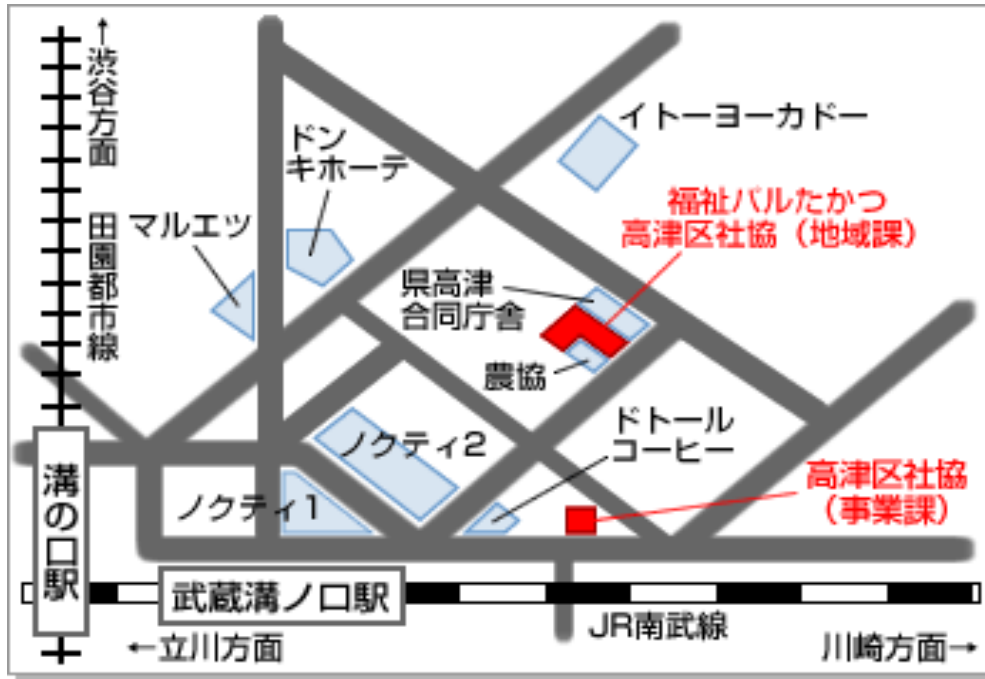

高津区コースのかたはこちら

<福祉パルたかつ>  
 高津区溝ノ口 1-6-10 てくのかわさき  
 最寄駅：JR 南武線武蔵溝ノ口駅から徒歩6分  
 東急田園都市線溝の口駅から徒歩7分

麻生区コースのかたはこちら

<福祉パルあさお>  
 麻生区万福寺 1-2-2  
 新百合トゥエンティワンビル1階  
 最寄駅：小田急線新百合ヶ丘駅から徒歩3分