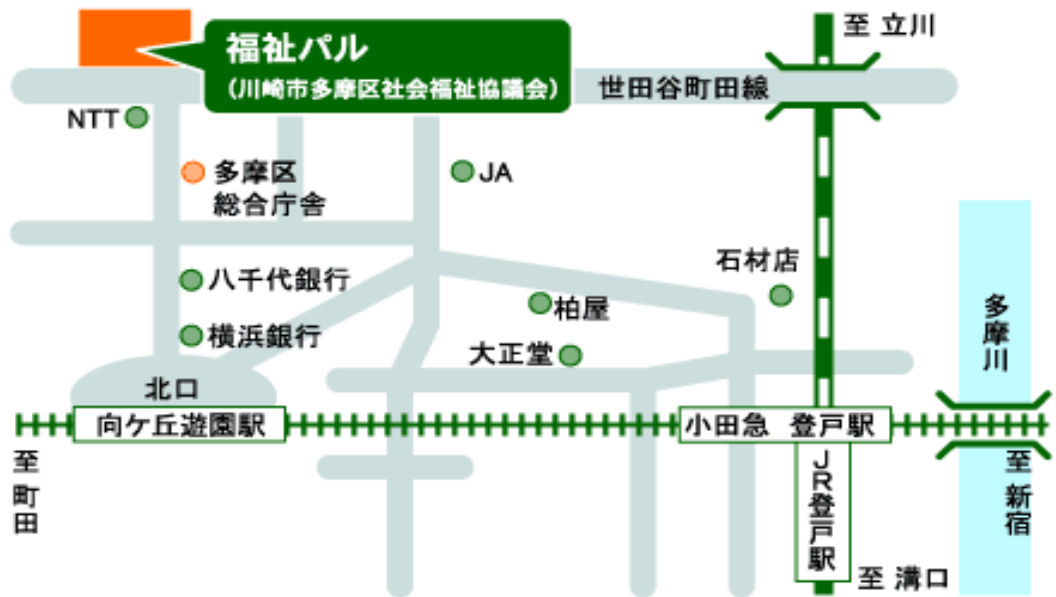

多摩区コースのかたはこちら

<福祉パルたま>

多摩区登戸 1763ライオンガーデン向ヶ丘2階  
 最寄駅：JR 南武線登戸駅から徒歩 10分  
 小田急線向ヶ丘遊園駅から徒歩 3分

川崎区コースのかたはこちら

<福祉パルかわさき>

川崎区日進町 1-11 川崎ルフロン8階  
 最寄駅：JR 川崎駅から徒歩 5分