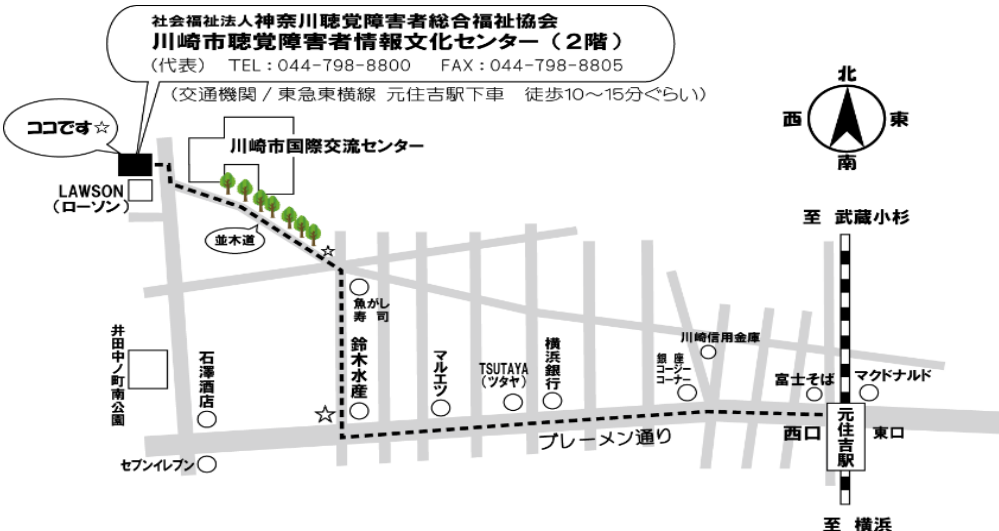

川崎区 川崎市南部身体障害者福祉会館
川崎市川崎区大島1-8-6

川崎駅前 臨港バス1番乗場 川21水江町・エリーパワー前行
臨港バス2番乗場 川21塩浜二丁目行、JFE 池上正門前
「野球場裏」下車徒歩2分

幸区 御幸老人いこいの家
川崎市幸区紺屋町33-1-2階

市バス川55、63、64、66、74、75、82、83「正教寺前」下車徒歩5分
市バス川71、74、75、82、83「御幸小学校前」下車徒歩5分

中原区 川崎市聴覚障害者情報文化センター
川崎市中原区井田三舞町14-16

東急東横線元住吉駅から徒歩約10分

高津区 川崎市北部身体障害者福祉会館
川崎市高津区溝口1丁目18番16号

JR南武線武蔵溝ノ口駅から徒歩5分
東急田園都市線溝の口駅から徒歩5分