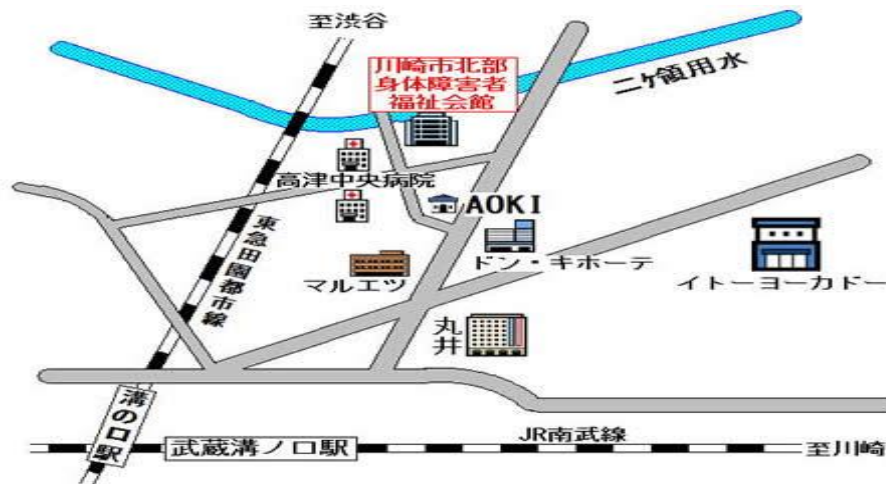

川崎区 川崎市南部身体障害者福祉会館
川崎市川崎区大島1-8-6

川崎駅前 臨港バス1番乗場 川21水江町・エリーパワー前行
臨港バス2番乗場 川21塩浜二丁目行、JFE 池上正門前
「野球場裏」下車徒歩2分

幸区 御幸老人いこいの家
川崎市幸区紺屋町33-1-2階

市バス川55、63、64、66、74、75、82、83「正教寺前」下車徒歩5分
市バス川71、74、75、82、83「御幸小学校前」下車徒歩5分

中原区 川崎市聴覚障害者情報文化センター
川崎市中原区井田三舞町14-16

東急東横線元住吉駅から徒歩約10分

高津区 川崎市北部身体障害者福祉会館
川崎市高津区溝口1丁目18番16号

JR南武線武蔵溝ノ口駅から徒歩5分
東急田園都市線溝の口駅から徒歩5分