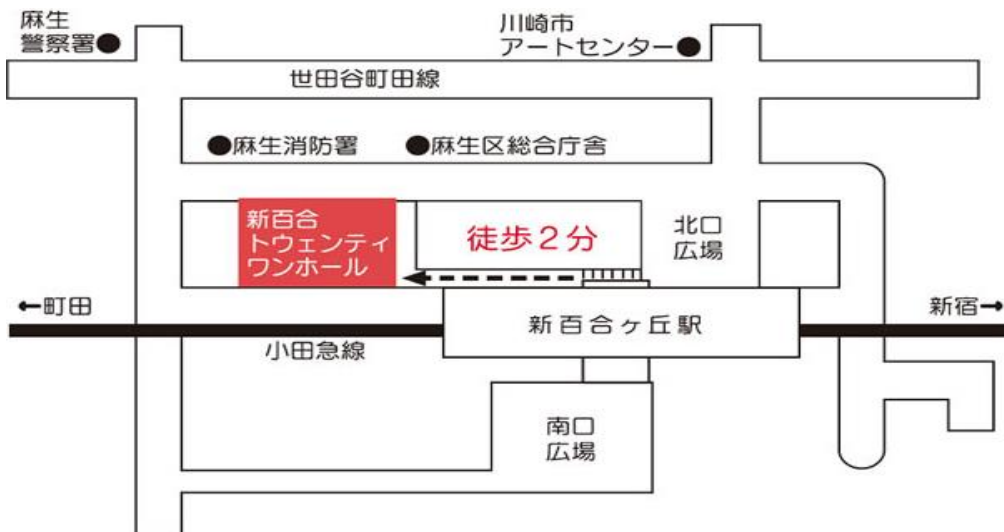

宮前区 福祉パルみやまえ

川崎市宮前区宮崎2-6-10 東急宮崎台ガーデンオフィス4階

東急田園都市線宮崎台駅から徒歩3分

多摩区 多摩川の里身体障害者福祉会館

川崎市多摩区中野島6丁目13-5

JR南武線中野島駅から徒歩5分

麻生区 福祉パルあさお

川崎市麻生区万福寺1-2-2 新百合トウェンティワン1階

小田急線新百合ヶ丘駅から徒歩2分