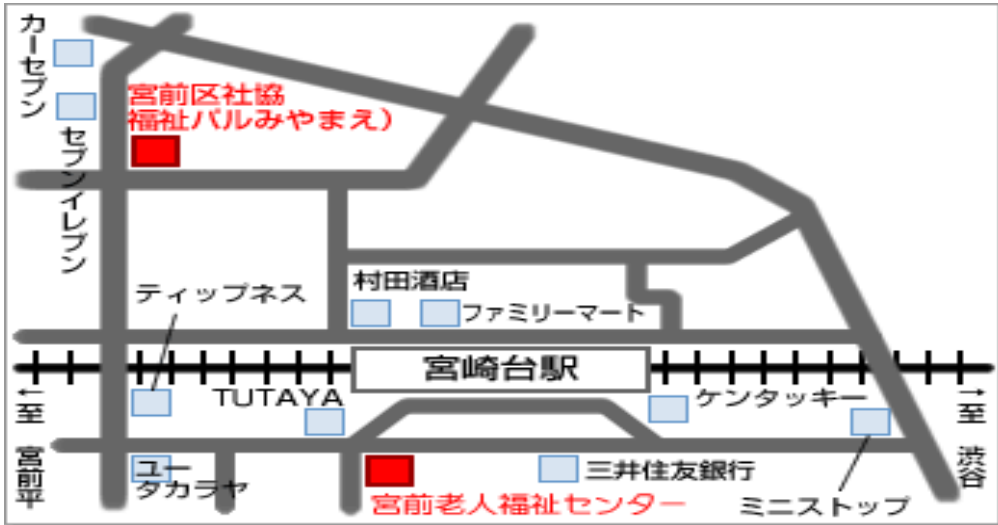

宮前区 福祉パルみやまえ

川崎市宮前区宮崎2-6-10 東急宮崎台ガーデンオフィス4階

東急田園都市線宮崎台駅から徒歩3分

多摩区 多摩川の里身体障害者福祉会館

川崎市多摩区中野島6丁目13-5

JR南武線中野島駅から徒歩5分

麻生区 福祉パルあさお

川崎市麻生区万福寺1-2-2 新百合トウェンティワン1階

小田急線新百合ヶ丘駅から徒歩2分