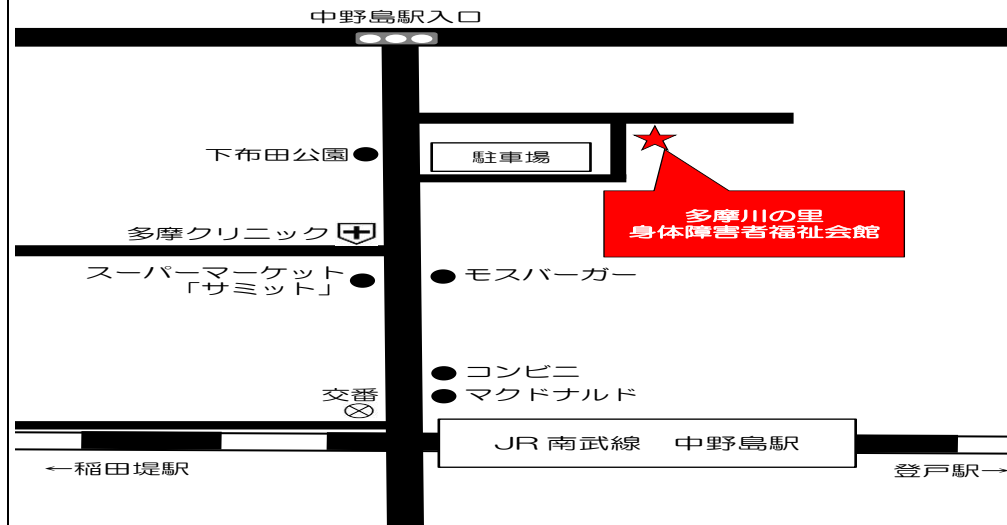

宮前区 福祉パルみやまえ

川崎市宮前区宮崎2-6-10 東急宮崎台ガーデンオフィス4階

東急田園都市線宮崎台駅から徒歩3分

多摩区 多摩川の里身体障害者福祉会館

川崎市多摩区中野島6丁目13-5

JR南武線中野島駅から徒歩5分

麻生区 福祉パルあさお

川崎市麻生区万福寺1-2-2 新百合トウェンティワン1階

小田急線新百合ヶ丘駅から徒歩2分