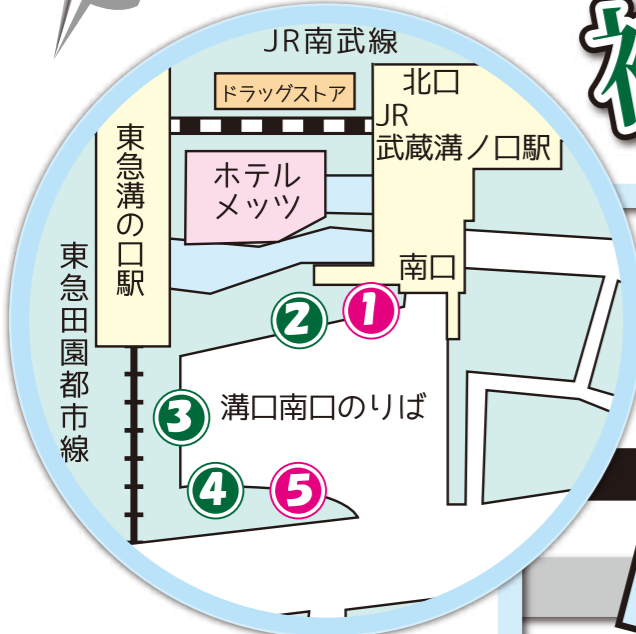

補聴器とコミュニケーションの講座会場案内図

JR武蔵新城駅から徒歩20分

川崎方面 →

J R 南武線

武蔵溝ノ口

武蔵新城

末長バス停より徒歩2分

- 溝ノ口南口より 1番乗り場
溝 21、23、25 系統
- 溝ノ口駅前口より 5番乗り場
溝 22 系統

高津老人福祉・地域交流センター
(高津いきいきセンター)

自家用車での
ご来場は
ご遠慮ください