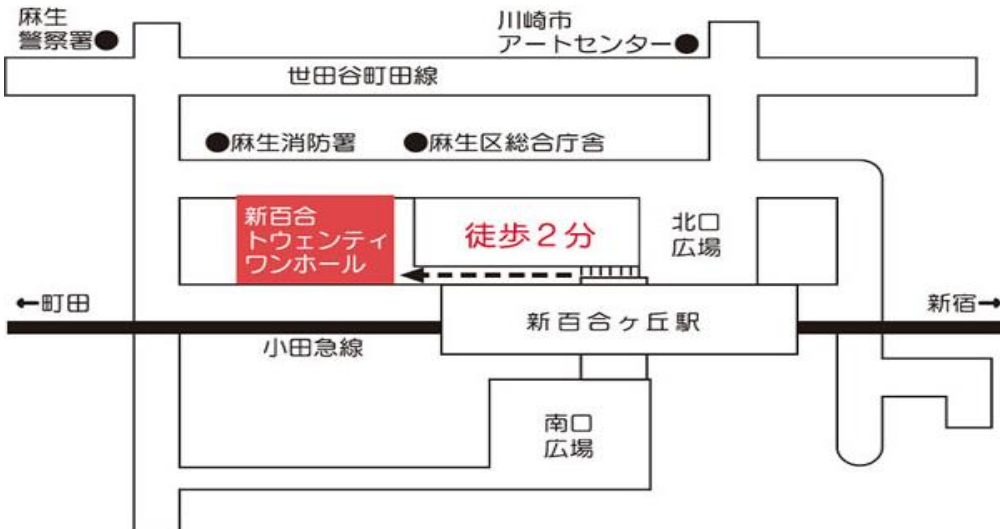

宮前区 川崎市有馬・野川生涯学習支援施設（アリーノ）  
川崎市宮前区東有馬4-6-1

市バス・東急バス鷺02「有馬第二団地前」下車すぐ

多摩区 多摩川の里身体障害者福祉会館  
川崎市多摩区中野島6丁目13-5

JR南武線中野島駅から徒歩5分

麻生区 新百合トウェンティワンホール  
川崎市麻生区万福寺1-2-2 新百合トウェンティワン地下2階

小田急線新百合ヶ丘駅から徒歩2分