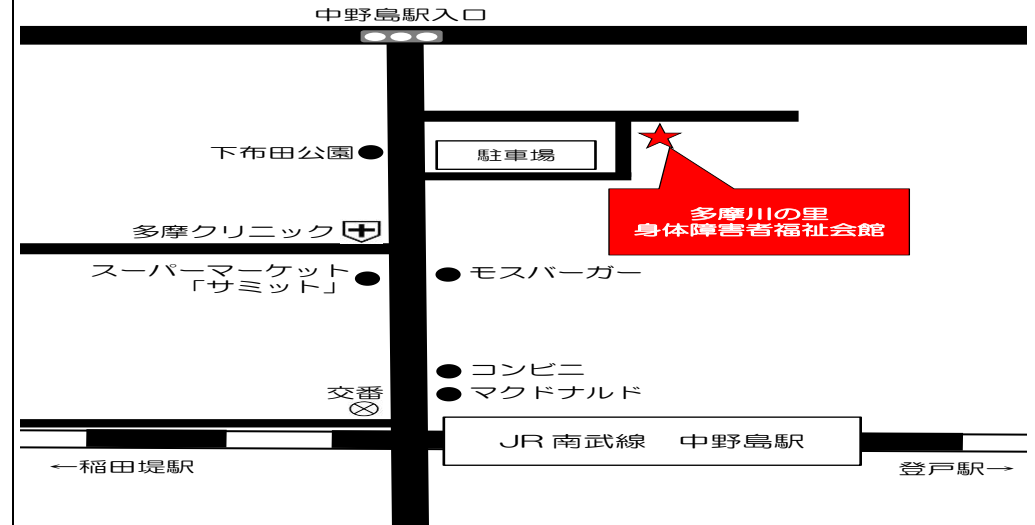

宮前区 川崎市有馬・野川生涯学習支援施設（アリーノ）  
川崎市宮前区東有馬4-6-1

市バス・東急バス鷺02「有馬第二団地前」下車すぐ

多摩区 多摩川の里身体障害者福祉会館  
川崎市多摩区中野島6丁目13-5

JR南武線中野島駅から徒歩5分

麻生区 新百合トウェンティワンホール  
川崎市麻生区万福寺1-2-2 新百合トウェンティワン地下2階

小田急線新百合ヶ丘駅から徒歩2分