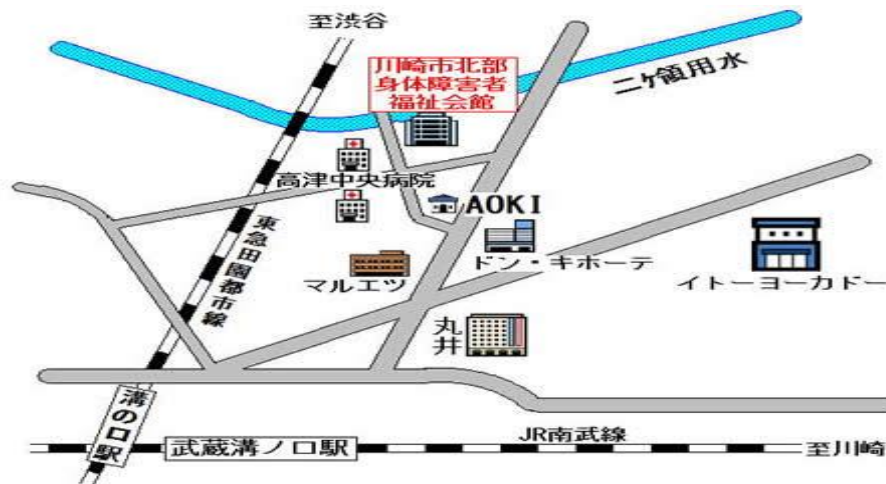

川崎区 川崎市南部身体障害者福祉会館  
川崎市川崎区大島1-8-6

川崎駅前 臨港バス1番乗場 川21水江町・エリーパワー前行  
臨港バス2番乗場 川21塩浜二丁目行、JFE 池上正門前  
「野球場裏」下車徒歩2分

幸区 御幸老人いこいの家  
川崎市幸区紺屋町33-1-2階

市バス川55、63、64、66、74、75、82、83「正教寺前」下車徒歩5分  
市バス川71、74、75、82、83「御幸小学校前」下車徒歩5分

中原区 川崎市聴覚障害者情報文化センター  
川崎市中原区井田三舞町14-16

東急東横線元住吉駅から徒歩約10分

高津区 川崎市北部身体障害者福祉会館  
川崎市高津区溝口1丁目18番16号

JR南武線武蔵溝ノ口駅から徒歩5分  
東急田園都市線溝の口駅から徒歩5分